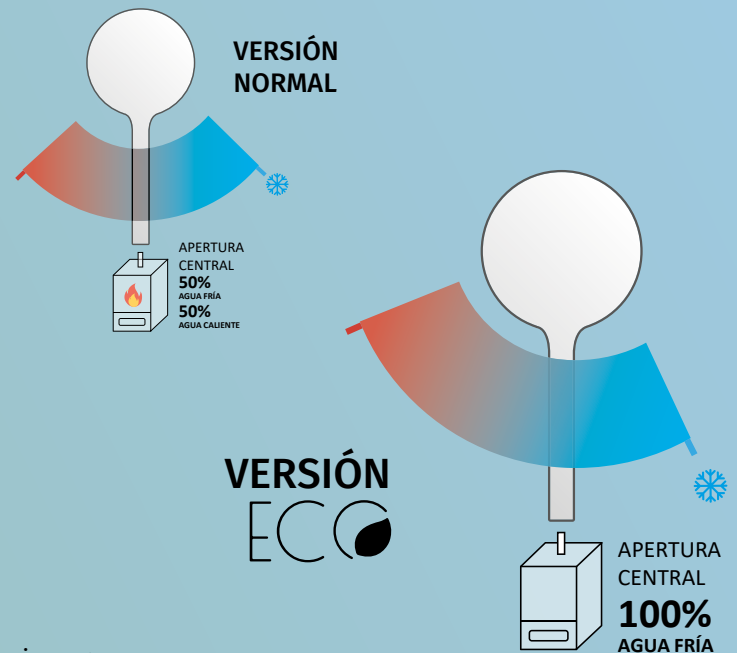

CERTIFICACIONES DE PROYECTO

BREEAM®

excepcional	≥ 85
excelente	≥ 70
muy bueno	≥ 55
bueno	≥ 45
correcto	≥ 30
sin clasificar	< 30

¿Cómo afecta la grifería en la obtención de estos certificados?

La grifería es un elemento clave para la sostenibilidad de los edificios, ya que influye directamente en el consumo de agua y energía, por ello, es importante elegir grifos que cumplan con estos requisitos de eficiencia hídrica y energética.

LEED

CAUDAL MÁXIMO	
LAVABOS (l/min)	6,6
DUCHAS (l/min)	7,6
COCINAS (l/min)	6,6

BREEAM®

PUNTUACIÓN	1	2	3	4	5
LAVABOS (l/min)	8	7	6	5	3
DUCHAS (l/min)	10	9	8	8	6
COCINAS (l/min)	10	7,5	5	5	5

● Caudal mínimo recomendado por **GRB** como fabricante

¿CÓMO AYUDA GRB A OBTENER CERTIFICACIONES ECOLÓGICAS?

Ofrecemos la posibilidad de convertir nuestra grifería en versión ECO, que **limita el caudal** de la grifería.

Además en lavabos y bidés incorpora la **“Apertura central en frío”**

¿EN QUÉ COLECCIONES?

Tenemos disponible toda la gama de productos de las colecciones:

			TIME	COOL	TENDER	E-PLUS	ECO-PRIME	TEN PRO
PRODUCTO DE SERIE	CAUDAL (l/min)	lavabos / bidés	5	5	12	5	12	12
		duchas	14	14	12	9	12	12
		fregaderas	6,5	6,5	12	5	8	16
APERTURA EN FRÍO		lavabos / bidés	-	-	-	si	si	-
VERSIÓN ECO (APERTURA EN FRÍO)		lavabos / bidés	si					